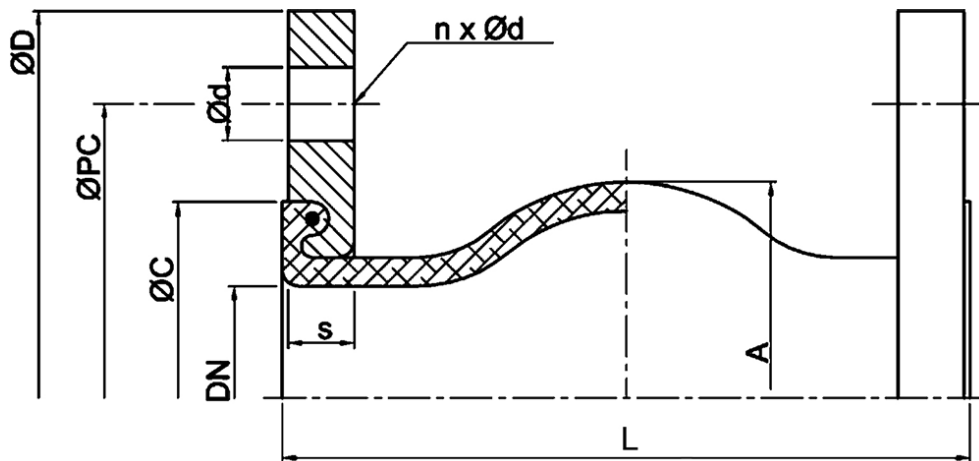

Mått [mm] och vikt

Dimension DN	32	40	50	65	80	100	125	150	200	250	300
L	130	130	130	130	130	130	130	130	130	130	130
ØA	81	86	96	110	122	142	170	196	256	306	356
ØD	140	150	165	185	200	220	250	285	340	395	445
ØPC	100	110	125	145	160	180	210	240	295	350	400
n x Ød	4 x 18	4 x 18	4 x 18	4 x 18	8 x 18	8 x 18	8 x 18	8 x 23	8 x 23	12 x 23	12 x 23
s	15	15	16	16	18	18	18	18	20	20	22
ØC	65	74	86	105	118	137	166	192	252	304	354
Rörelseupptagning axiell +/-	10/20	10/20	10/20	10/20	15/20	15/20	15/20	15/20	15/20	15/20	15/20
Rörelseupptagning lateral ±	7	7	7	7	7	7	7	7	7	7	7
Antal längdbegränsningsbultar	2	2	2	2	2	2	2	2	2	4	4
Vikt [kg]	5,6	5,8	6,8	9,3	10,6	14,0	17,6	24,6	25,7	28,1	32,0

Märkning

Bälg och flänsar är märkta med DN, PN och fabrikat. Flänsar är även märkta med material.

Montage

Se separat montageanvisning.

Skötsel

Gummikompensatorn är underhållsfri.

Beställningstext

Gummikompensator VM3920L i kloropren/nylon, DN....., PN..... i flänsat utförande.
Ange RSK-nummer om tillämpligt.

RSK-nummer

Artikel ID	DN	RSK-nr
VM3920L	32	151 0011
VM3920L	40	151 0012
VM3920L	50	151 0013
VM3920L	65	151 0014
VM3920L	80	151 0015
VM3920L	100	151 0016
VM3920L	125	151 0017
VM3920L	150	151 0018
VM3920L	200	151 0019
VM3920L	250	-
VM3920L	300	-