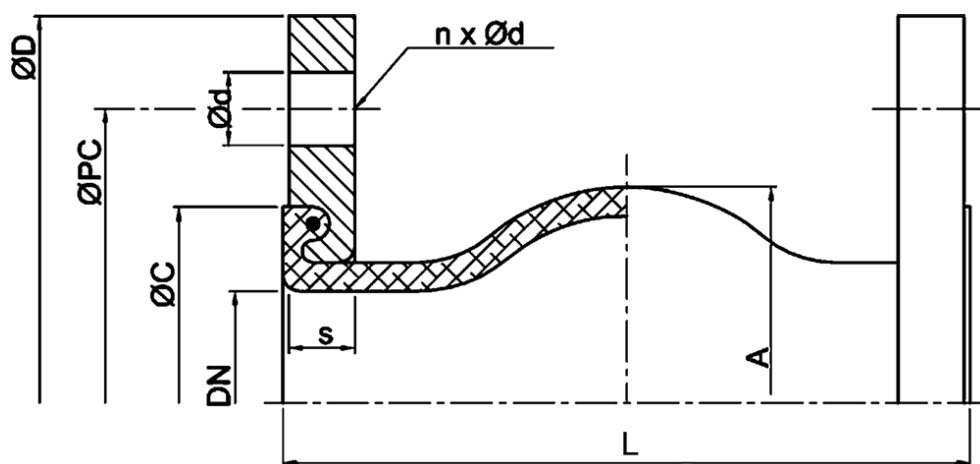

Beskrivning

- » Gummikompensator med stålflänsar för rörelseupptagning och ljuddämpning i rörsystem för t.ex. luft, badvatten och avloppsvatten.
- » Fläns med genomgående hål.
- » Utan längdbegränsare.

Varianter

- » DN 350-600.
- » DN 200-600 PN 16.
- » Andra gummikvalitéer.
- » Gängad anslutning.
- » Andra flänsnormer.
- » Fläns i syrafast stål.
- » Med vakuums spiral.
- » Med längdbegränsningsbultar, VM3920L.

Tekniska data

Dimension DN	32	40	50	65	80	100	125	150	200	250	300
Tryckklass PN	16	16	16	16	16	16	16	16	10	10	10
Tryckklass PN anslutande fläns	10-16	10-16	10-16	10-16	10-16	10-16	10-16	10-16	10	10	10
Temperatur max °C	+90	+90	+90	+90	+90	+90	+90	+90	+120	+120	+120
Shoretal A, gummi	65	65	65	65	65	65	65	65	65	65	65

Material

Bälg	kloropren
Armering	nylon cord
Fläns	försinkt stål 1.0038

Mått [mm] och vikt

Dimension DN	32	40	50	65	80	100	125	150	200	250	300
L	130	130	130	130	130	130	130	130	130	130	130
ØA	81	86	96	110	122	142	170	196	256	306	356
ØD	140	150	165	185	200	220	250	285	340	395	445
ØPC	100	110	125	145	160	180	210	240	295	350	400
n x Ød	4 x 18	4 x 18	4 x 18	4 x 18	8 x 18	8 x 18	8 x 18	8 x 23	8 x 23	12 x 23	12 x 23
s	15	15	16	16	18	18	18	18	20	20	22
ØC	65	74	86	105	118	137	166	192	252	304	354
Rörelseupptagning axiell +/-	10/20	10/20	10/20	10/20	15/20	15/20	15/20	15/20	15/20	15/20	15/20
Rörelseupptagning lateral ±	15	15	15	15	15	15	15	15	15	15	15
Vinklad anslutning ±°	20	20	20	20	20	20	20	20	15	10	10
Vikt [kg]	2,4	3,0	3,9	4,5	5,4	6,6	8,4	11,1	16,7	18,9	27,1