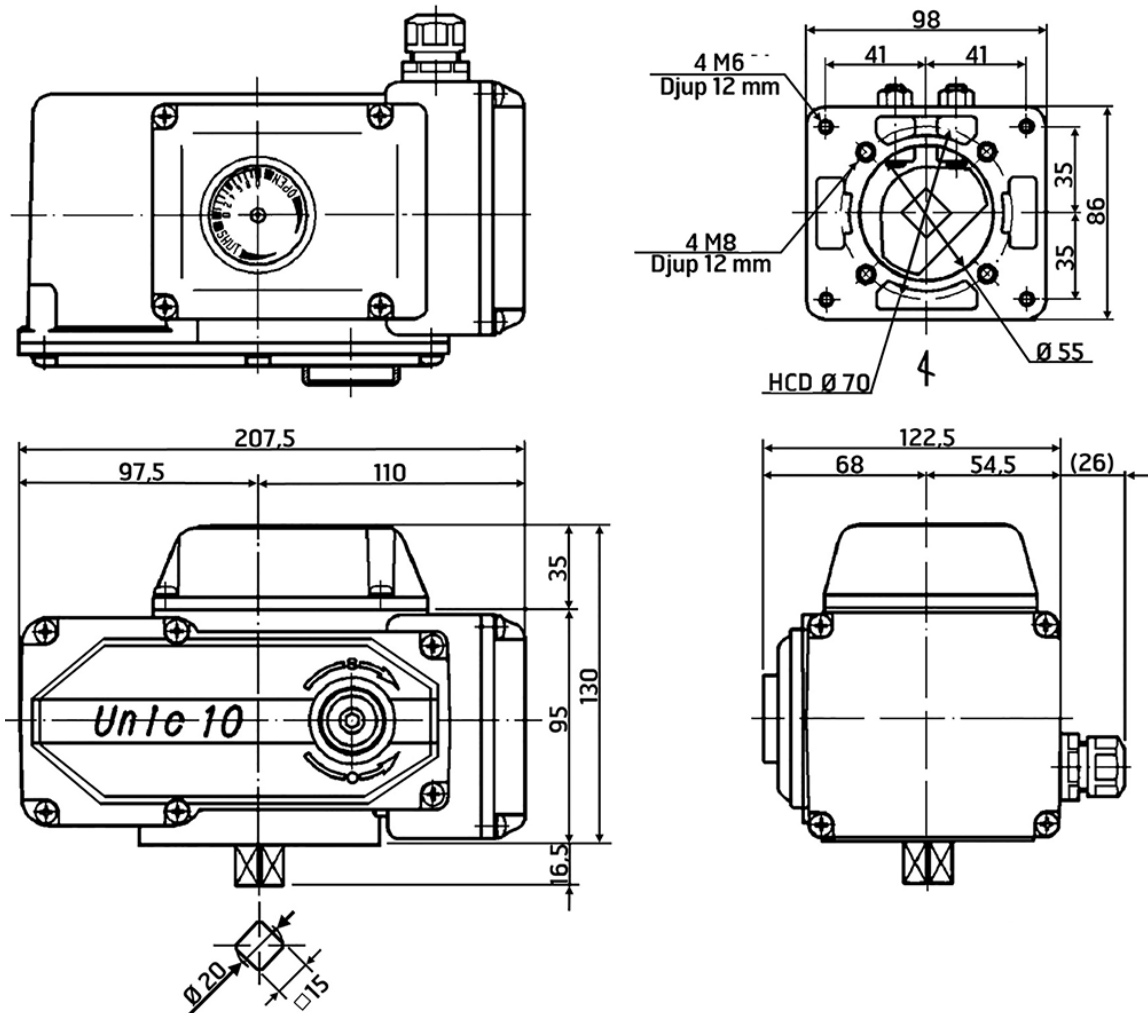

1. Startström 3x märkström under 0,1 sek eller mindre samt i princip oförändrat effektbehov.

Måttskiss Unic-05 (mm)

Vikt 2,4 kg

Måttskiss Unic-10 (mm)

Vikt 4,0 kg

Måttskiss Unic-20, Unic-40 (mm)

Vikt Unic-20: 7,3 kg
Vikt Unic-40: 8,2 kg