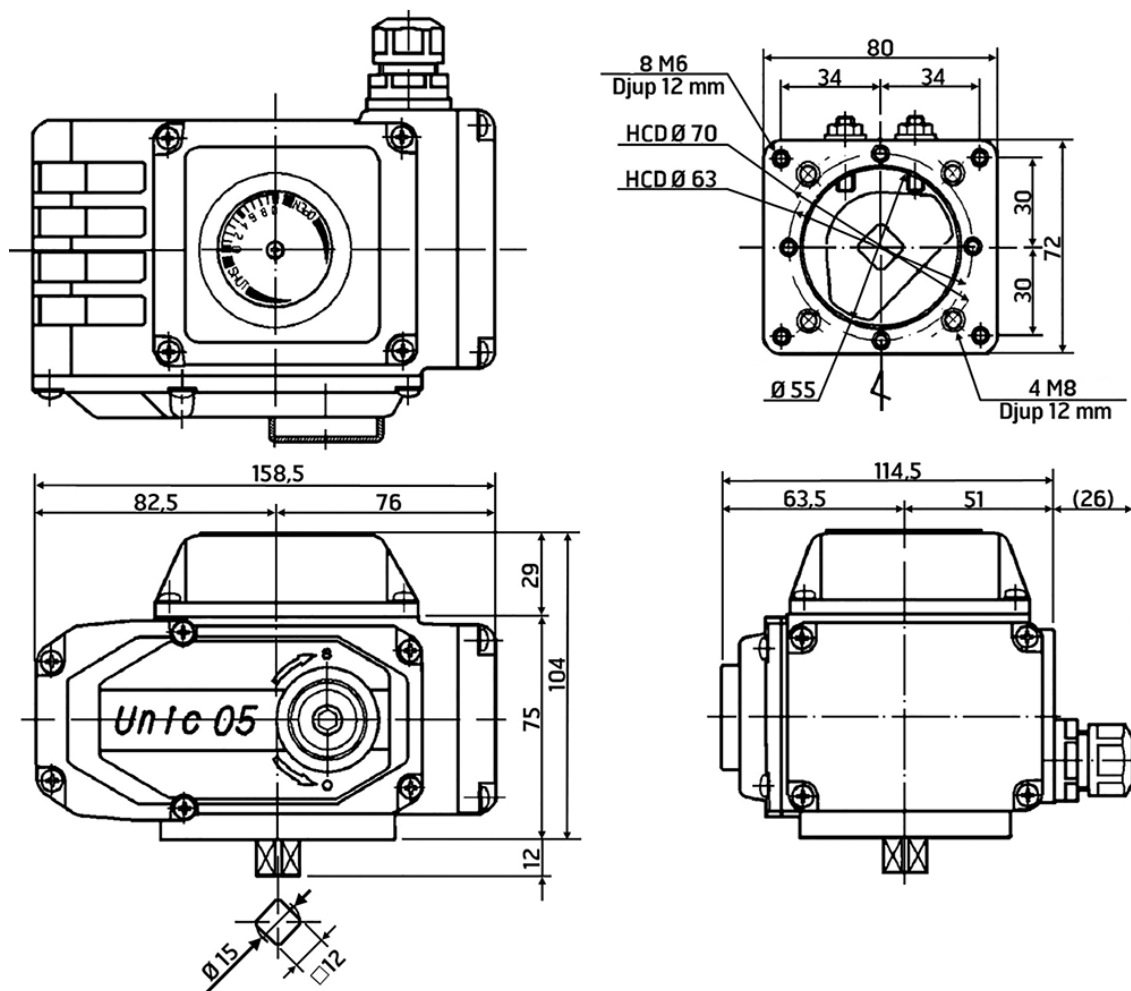

Måttskiss Unic-05 (mm)

Vikt 2,4 kg