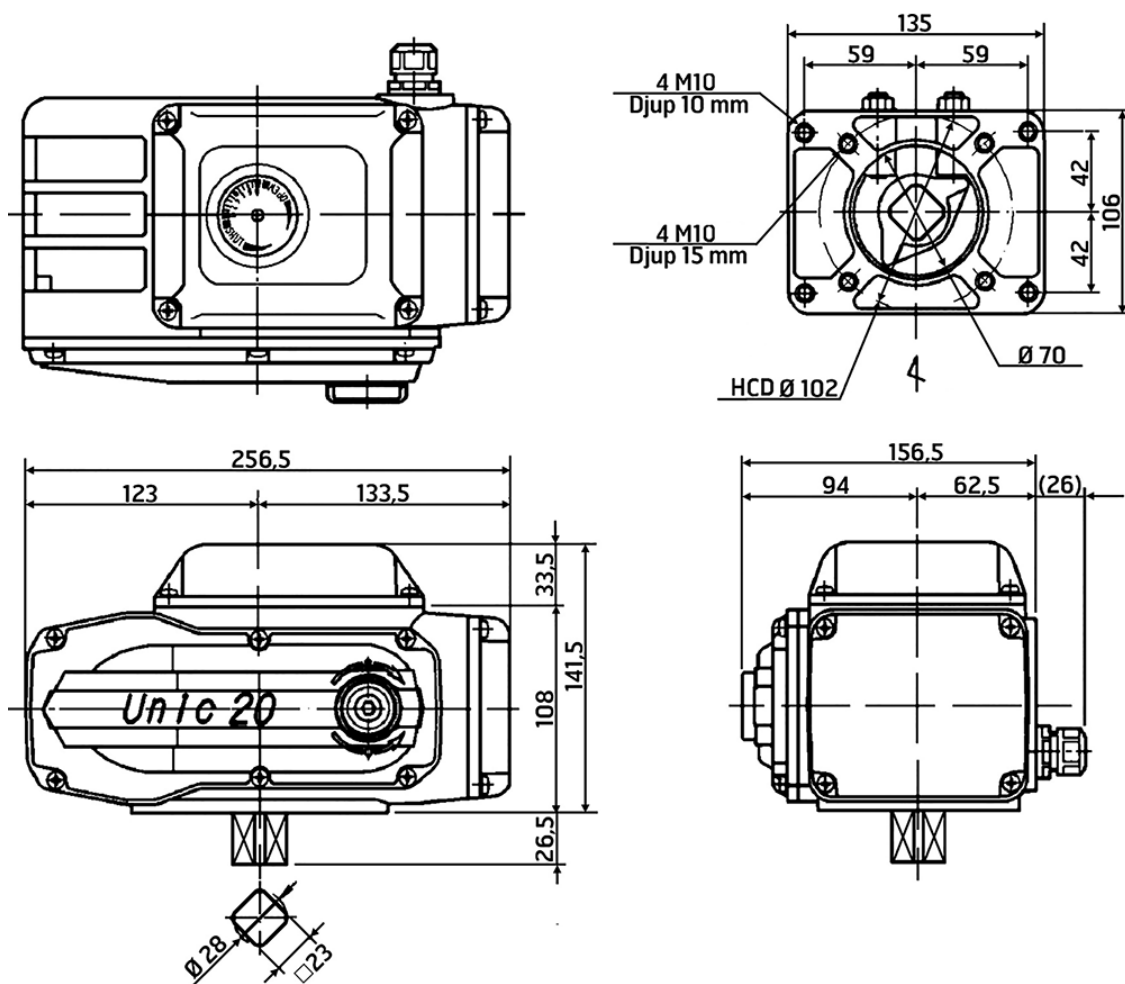

1. Startström 3x märkström under 0,1 sek eller mindre samt i princip oförändrat effektbehov.

Måttskiss Unic-05 (mm)

Vikt 2,4 kg

Måttskiss Unic-10 (mm)

Vikt 4,0 kg

Måttskiss Unic-20, Unic-40 (mm)

Vikt Unic-20: 7,3 kg
Vikt Unic-40: 8,2 kg