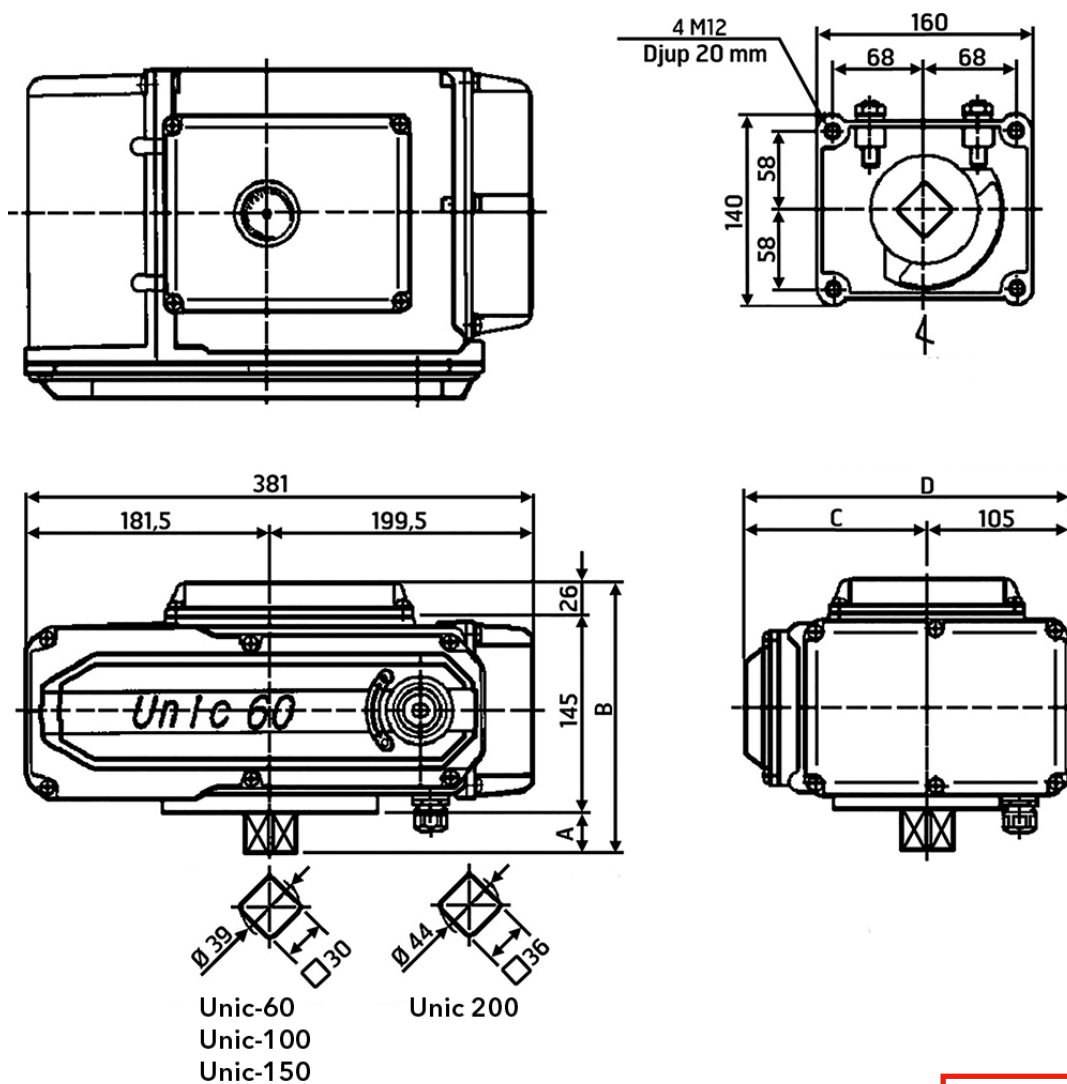

Måttskiss Unic-60, Unic-100, Unic-150, Unic-200

Vikt Unic-60: 17,6 kg
Vikt Unic-100: 19,4 kg
Vikt Unic-150: 20,1 kg
Vikt Unic-200: 20,1 kg

Mått [mm]

Version	A	B	C	D
Unic-60	30	201	137	242
Unic-100	30	201	137	242
Unic-150	30	201	148,6	253,5
Unic-200	36	205	148,6	253,5